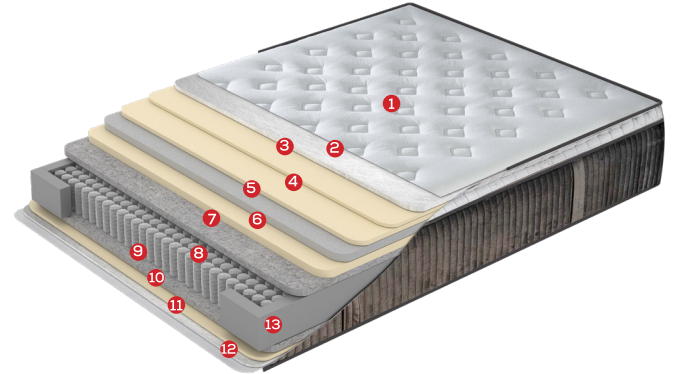

Berta

Sırtüstü ve yüzüstü yatanlar için ideal bir yatak

Berta Yatak Seti, hem sunduğu rahatlığı hem de her mobilyaya uyum sağlayan renkleriyle yatak odanızı tamamlayacak. Kapitoneli ped yüzeyi ve içindeki dolgun elyaf katmanı sayesinde pamuksu bir dokusu olan Berta, ekonomik ve uzun ömürlü yatak arayanlar için birebir. 12 katmandan oluşan yapısı ile yumuşak bir yatak deneyimi sunar.

Harmony

Yumuşacık bir uyku

Harmony, visco sünger ve paket yay teknolojisi sayesinde günün yorgunluğu rahat bir uyku ile atmak isteyenler için özel olarak tasarlandı. Visco elastik katmanı sayesinde vücudunuzun ağırlığı ve sıcaklığı ile beraber yatağa yaptığınız basınç sonrasında vücudunuzun şeklini alırken, kişiye özel ve rahat bir uyku deneyimi sağlar. 11 katmandan oluşan yapısı ile yumuşak bir yatak deneyimi sunar.

- 1 Örme Yatak Kumaşı
- 2 Yüksek Gramajlı Elyaf Dolgusu
- 3 Rulo Sünger
- 4 Visco Hafızalı Sünger
- 5 Orta Sert Destek Sünger
- 6 Beş Bölge Paketi Yay
- 7 Yoğunluğu Artırılmış Votka
- 8 Rulo Sünger
- 9 Elyaf Dolgusu
- 10 Örme Yatak Kumaşı
- 11 Kenar Destek Sünger

Shelter

Solunum kalitesini artırmak için ideal bir çözüm

Shelter, Health Guard Premium koruma özelliğine sahip özel kumaşı ile ev tozu, akar ve maytlara karşı yatağınızı korur ve gece boyunca uyku ortamındaki solunum kalitesini artırır. Antibakteriyel özelliği ile yatak temizliğine ekstra önem verenler için artırılmış hijyen sağlar. Shelter yataklarında kullanılan birbirinden bağımsız hareket eden beş bölgeyi paket yay sistemi gece boyunca omurganızın dengede kalmasına yardımcı olur. 13 katmandan oluşan yapısı ile orta sertlikte bir yatak deneyimi sunar.