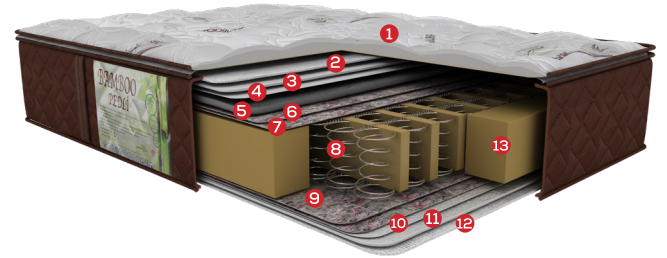

Bamboo Pedli Yatak

Antibakteriyel özelliğiyle doğallık, rahatlık ve hijyen arayanlara

Doğal ipliklerin hammaddesi olan bambunun nemi çok iyi çekmesi, hava geçirgenliği sağlayarak bedeninizin hava almasını sağlar. Ayrıca UV ışınlarına dayanıklıdır. Kimyasal tarım ilacı ya da gübreye gerek olmadan yetişen bambu, hem anti bakteriyel hem de %100 doğaldır. Bamboo Yatak, bambu lifi örme kumaşı ve süngerlerinin yapısı ile hafif ve yumuşaktır. Hassas yapısından dolayı pedin kuru temizleme ile temizlenmesi gerekmektedir. 13 katmandan oluşan yapısı ile yumuşak bir yatak deneyimi yaşatır.