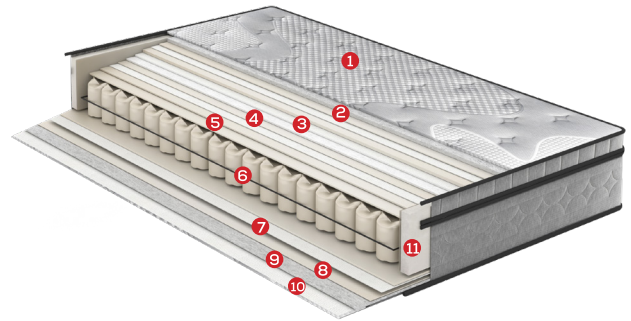

- | | |
|------------------------------------|--------------------------------|
| 1. Örne Yatak Kumaşı | 8. Yoğunluğu Artırılmış Votka |
| 2. Yüksek Gramajlı Elyaf Dolgusu | 9. 5 Bölgeyi Paket Yay |
| 3. Rulo Sünger | 10. Yoğunluğu Artırılmış Votka |
| 4. Rulo Sünger | 11. Rulo Sünger |
| 5. Uykunu Tasarla Visco Sünger | 12. Elyaf Dolgusu |
| 6. Uykunu Tasarla Aleo Vera Sünger | 13. Örne Yatak Kumaşı |
| 7. Sert Destek Sünger | 14. Kenar Destek Sünger |

Visco Line

Uyurken üşüyenler için uygun bir alternatif

Visco Line yatak, her mevsime uygun yumuşak tuşeye sahip örme kumaşı ve yoğun visco katmanı ile sıcak bir uyku konforu sunarken, beş bölgeyi paket yay teknolojisi ile omurganıza kusursuz bir destek sağlar. Visco sünger pedi sayesinde vücut basıncı ve ısı dengelenir. Ayrıca yataktan bağımsız kullanılabilen visco ped katmanı misafirleriniz için de ek bir yatak işlevi görür. 11 katmandan oluşan yapısı ile orta sertlikte bir yatak deneyimi yaşatır.