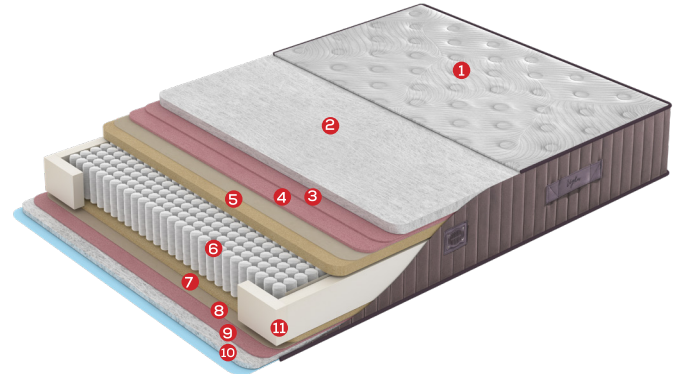

1. Health Guard Yatak Kumaşı
2. Yüksek Gramajlı Elyaf Dolgusu
3. Rulo Sünger
4. Rulo Sünger
5. Soft Destek Süngeri
6. Orta Sert Destek Sünger
7. Yoğunluğu Artırılmış Votka
8. Beş Bölgeyi Paket Yay
9. Yoğunluğu Artırılmış Votka
10. Rulo Sünger
11. Elyaf Dolgusu
12. Örne Yatak Kumaşı
13. Kenar Destek Sünger Sünger

Nova

Çift taraflı bir kullanım kolaylığı ile ekonomik bir alternatif

Nova'nın iki yüzeyinin de aynı konfor katmanlarıyla tasarlanmış olması, iyi bir uykuyu uzun yıllar iki yüzeyi ile sunmayı sağlar. 12 katmandan oluşan çift taraflı yapısı ile yumuşak bir yatak deneyimi sunan Nova, sırtüstü ve yüzüstü uyumayı sevenler ve 70 kg altı için tavsiye edilen bir alternatiftir.

- | | |
|------------------------------|---------------------------|
| 1 Örme Yatak Kumaşı | 8 Orta Sert Destek Sünger |
| 2 Elyaf Dolgusu | 9 Rulo Sünger |
| 3 Rulo Sünger | 10 Elyaf Dolgusu |
| 4 Orta Sert Destek Sünger | 11 Örme Yatak Kumaşı |
| 5 Yoğunluğu Artırılmış Votka | 12 Kenar Destek Sünger |
| 6 Bonel Yay | |
| 7 Yoğunluğu Artırılmış Votka | |

Moonlight

Ortalamanın üzerinde bir kilonuz varsa
Moonlight tam size göre

Moonlight Yatak, beş bölgeyi paket yay katmanı sayesinde, insan anatomisine uygun olarak omuz, bel ve kalça bölgelerini ayrı ayrı destekler. Vücut ve omurga yapısına en uygun desteği sağlar. Kilonuz zamanla artsa bile Moonlight, özel iç tasarımı sayesinde uzun yıllar formunu koruyan rahat bir uyku deneyimi sağlar. 11 katmandan oluşan yapısı ile orta sertlikte bir yatak deneyimi sunar.