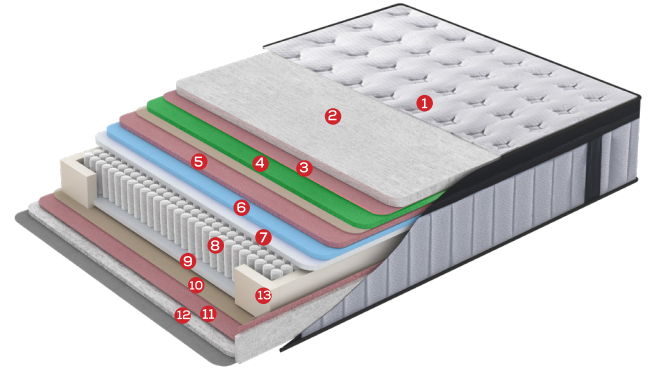

Prestige Aloe Vera

Dinlendirici ve arındırıcı bir uyku deneyimi yaşamak isteyenlerin tercihi

Prestige Aloe Vera, içerdiği cilt dostu Aloe Vera sünger katmanı ve yatak kumaşı sayesinde daha dinlendirici ve arındırıcı bir uyku deneyimi sunar. Aloe Vera'nın yenileyici özelliği sayesinde güne daha zinde başlamanızı sağlar. İster sırt üstü, ister yüz üstü, isterseniz de yan yatın. Prestige Aloe Vera, içerdiği Visco Hafızalı sünger ve geliştirilmiş paket yayları sayesinde vücudunuzun farklı ağırlık bölgelerine doğrudan destek sağlar. 13 katmandan oluşan yapısı ile orta sertlikte bir yatak deneyimi sunar.