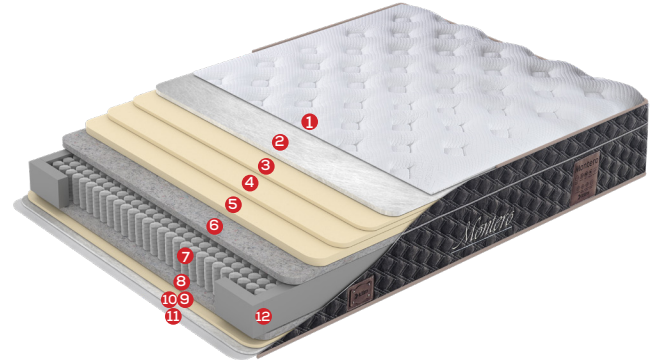

BED MATTRESS

Violet

Bağışıklık sisteminin güçlenmesine destek olmak isteyenlere ideal bir çözüm

Violet, yatak kumaşında kullanılan G32 - Germanyum elementinin negatif iyon özelliği ile hücre yenilenmesine destek olurken bağışıklık sisteminin güçlenmesini de sağlar. Beş bölgeyi paket yay katmanı sayesinde gece boyunca omurganızı destekler ve yatış pozisyonundan kaynaklı ağrılar yaşanmaması için yardımcı olur. 13 katmandan oluşan yapısı ile orta sertlikte bir yatak deneyimi sunar.

Berta

Sırtüstü ve yüzüstü yatanlar için ideal bir yatak

Berta Yatak Seti, hem sunduğu rahatlığı hem de her mobilyaya uyum sağlayan renkleriyle yatak odanızı tamamlayacak. Kapitoneli ped yüzeyi ve içindeki dolgun elyaf katmanı sayesinde pamuksu bir dokusu olan Berta, ekonomik ve uzun ömürlü yatak arayanlar için birebir. 12 katmandan oluşan yapısı ile yumuşak bir yatak deneyimi sunar.

1. Örne Yatak Kumaşı
2. Yüksek Gramajlı Elyaf Dolgusu
3. Rulo Sünger
4. Soft Destek Sünger
5. Orta Sert Destek Sünger
6. Yoğunluğu Artırılmış Vatka
7. Bonel Yay
8. Yoğunluğu Artırılmış Vatka
9. Rulo Sünger
10. Elyaf Dolgusu
11. Örne Yatak Kumaşı
12. Kenar Destek Sünger

Montero

Uyurken yenilenmenize yardımcı olacak bir seçenek

Aloe Vera özlü yatak kumaşı sayesinde yenileyici ve iyileştirici bir uyku deneyimi sunan Montero, içeriğindeki bitkisel amino asitler sayesinde yenilenmiş bir şekilde uyanmanıza yardımcı olur. Montero Yatak, beş bölgeyi paket yay sistemi sayesinde vücut boşlukları ve basınç bölgelerine ayrı ayrı destek sağlayarak omurganın doğal 'S' formunu korur. Bu sayede uyku sırasında eşlerin kilo farkıyla oluşan rahatsızlıkların önüne geçip deliksiz ve rahat bir uyku deneyimi sağlar. 12 katmandan oluşan yapısı ile orta sertlikte bir yatak deneyimi sunar.