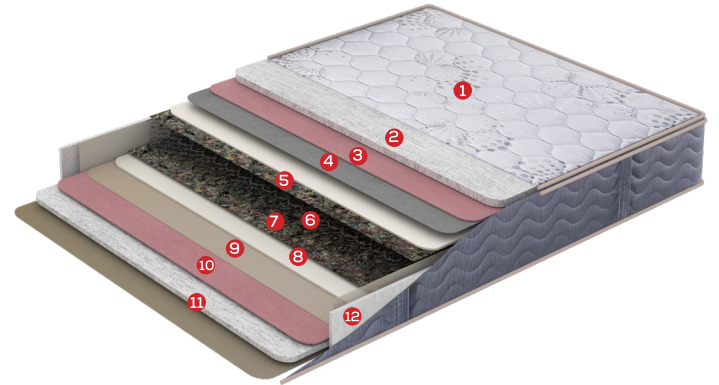

Active Energy

Hassas ciltler ve kaliteli uyku arayanlar için

Active Energy Yatak, içerdği lifler ve yumuşak dokusuyla uyku kalitenizi artırır. Örne kumaşında kullanılan Tencel elyaflar pürüzsüz yüzey alanıyla hassas ciltlere doğal konfor sunar. Active Energy yatağın bir yüzeyi yumuşak bir yüzeyi sert şekilde dizayn edilmiştir. Kilo alıp vermelerinizden etkilenmeden fiziksel yapınıza en uygun yüzeyde uyku konforunuzu koruyabilirsiniz. Çift taraflı kullanım olanağı sağlayan Active Energy, nemi daha fazla emerek konforlu bir gece uykusu için vücudunuza hoş bir serinlik ve kuruluk hissi verir. Diğer pedli yataklardan farklı olarak yıkanabilir pedi yatağın her iki yüzünde de kullanılabilir.

12 katmandan oluşan yapısı ile orta sertlikte bir yatak deneyimi sunar.

1. Tencel Lifli Yatak Kumaşı
2. Yüksek Gramajlı Elyaf Dolgusu
3. Rulo Sünger
4. Orta Sert Destek Süngeri
5. Yoğunluğu Artırılmış Votka
6. Bonel Yay
7. Yoğunluğu Artırılmış Votka
8. Soft Destek Sünger
9. Rulo Sünger
10. Elyaf Dolgusu
11. Örne Yatak Kumaşı
12. Kenar Destek Sünger