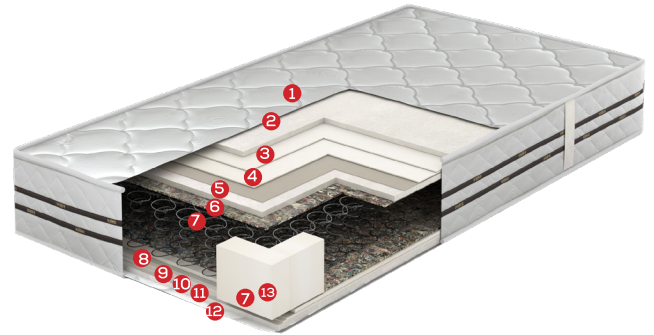

Bionight

Ekonomik ve rahat bir alternatif

Bionight Yatak, mukavemetli bonel yayları sayesinde tüm vücut tiplerine uyumlu olarak deliksiz bir uyku deneyimi yaşamanızı sağlar. Yumuşacık örme kumaşı ve zenginleştirilmiş süngerleri ile rahatlık ve konforu bir arada sunar.

13 katmandan oluşan yapısı ile yumuşak bir yatak deneyimi yaşatır.