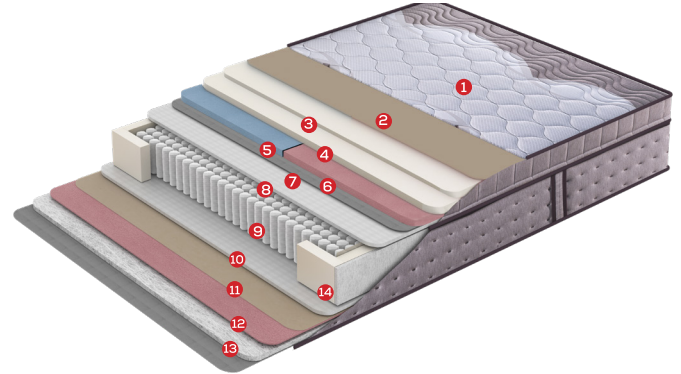

12 katmandan oluşan yapısı ile orta sertlikte bir yatak deneyimi sunar.

1. Tencel Lifli Yatak Kumaşı
2. Yüksek Gramajlı Elyaf Dolgusu
3. Rulo Sünger
4. Orta Sert Destek Süngeri
5. Yoğunluğu Artırılmış Votka
6. Bonel Yay
7. Yoğunluğu Artırılmış Votka
8. Soft Destek Sünger
9. Rulo Sünger
10. Elyaf Dolgusu
11. Örne Yatak Kumaşı
12. Kenar Destek Sünger

Bamboo Pedli Yatak

Antibakteriyel özelliğiyle doğallık, rahatlık ve hijyen arayanlara

Doğal ipliklerin hammaddesi olan bambunun nemi çok iyi çekmesi, hava geçirgenliği sağlayarak bedeninizin hava almasını sağlar. Ayrıca UV ışınlarına dayanıklıdır. Kimyasal tarım ilacı ya da gübreye gerek olmadan yetişen bambu, hem anti bakteriyel hem de %100 doğaldır. Bamboo Yatak, bambu lifi örme kumaşı ve süngerlerinin yapısı ile hafif ve yumuşaktır. Hassas yapısından dolayı pedin kuru temizleme ile temizlenmesi gerekmektedir. 13 katmandan oluşan yapısı ile yumuşak bir yatak deneyimi yaşatır.

- | | |
|----------------------------------|-----------------------------------|
| 1. Bamboo Yatak Kumaşı | 8. Bonel Yay |
| 2. Yüksek Gramajlı Elyaf Dolgusu | 9. Yoğunluğu Artırılmış Votka |
| 3. Rulo Sünger | 10. Rulo Sünger |
| 4. Dokuma Kumaş | 11. Yüksek Gramajlı Elyaf Dolgusu |
| 5. Yüksek Gramajlı Elyaf Dolgusu | 12. Dokuma Kumaş |
| 6. Orta Sert Destek Süngeri | 13. Kenar Destek Sünger |
| 7. Yoğunluğu Artırılmış Votka | |

Design

Kendi yatağını tasarlamak isteyenler için eşsiz bir alternatif

Design, farklı uyku deneyim tercihlerini tek bir yatakta yakalamak isteyenler için benzersiz bir çözüm sunuyor: Uykunu Tasarla. Eşlerin uyku tercihlerine göre değişebilen yapısıyla kişiye özel bir uyku deneyimi sunar. Farklı sünger seçenekleri ile üretilen Design Yatak, yüzeyinde kullanılan ped, içeriğindeki sünger ve paket yaları sayesinde vücudunuzun yatakla olan tüm temas noktalarını destekler. 14 katmandan oluşan yapısı ile Design Yatak, tercih edeceğiniz sertlikte bir yatak deneyimi sunar.