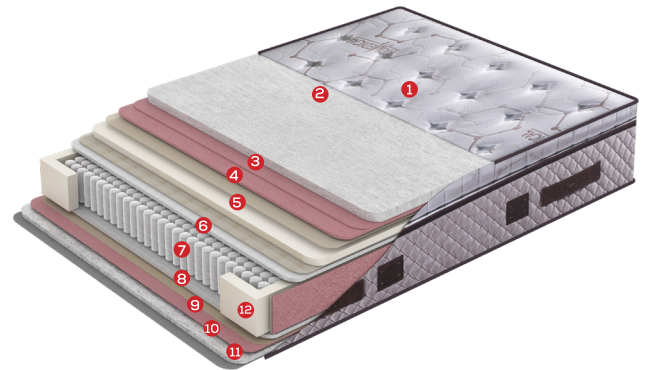

- | | |
|---------------------------------|------------------------------|
| 1 Aloe Vera Yatak Kumaşı | 8 Beş Bölgeyi Paket Yay |
| 2 Yüksek Gramajlı Elyaf Dolgusu | 9 Yoğunluğu Artırılmış Votka |
| 3 Rulo Sünger | 10 Rulo Sünger |
| 4 Soft Aloe Vera Sünger | 11 Elyaf Dolgusu |
| 5 Orta Sert Destek Sünger | 12 Örne Yatak Kumaşı |
| 6 Visco Hafızalı Sünger | 13 Kenar Destek Sünger |
| 7 Yoğunluğu Artırılmış Votka | |

Biomedical

Negatif iyonla gelen pozitif etki

Beş bölgeyi paket yay sistemi ve destek süngeri ile Biomedical Yatak, dinlendirici bir uyku sunar. Oxyon negatif iyon teknolojisi ile üretilen yatak kumaşı, gün içerisinde elektronik cihazlar, kimyasal maddeler ve kızılötesi ışınlar aracılığıyla maruz kaldığımız zararlı pozitif iyon etkisini azaltarak uyku ritminin düzenlenmesine yardımcı olur. Örne kumaşında kullanılan negatif iyon etkisi, metabolizmanın daha iyi çalışmasıyla birlikte vücudun oksijenlenmesinin artmasını sağlar. Bu sayede daha dinlendirici bir uyku ve daha zinde bir uyanıklığı sizlere sunar. 12 katmandan oluşan yapısı ile sert bir yatak deneyimi sunar.