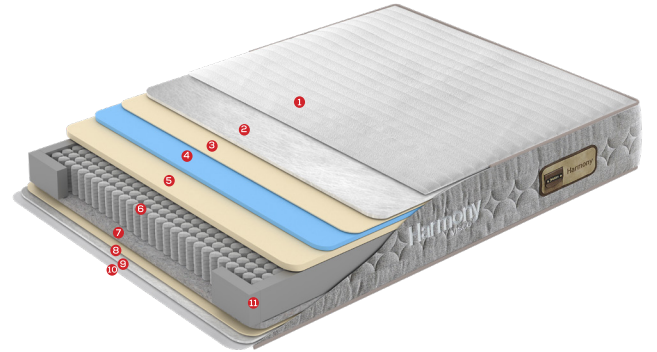

Berta

Sırtüstü ve yüzüstü yatanlar için ideal bir yatak

Berta Yatak Seti, hem sunduğu rahatlığı hem de her mobilyaya uyum sağlayan renkleriyle yatak odanızı tamamlayacak. Kapitoneli ped yüzeyi ve içindeki dolgun elyaf katmanı sayesinde pamuksu bir dokusu olan Berta, ekonomik ve uzun ömürlü yatak arayanlar için birebir. 12 katmandan oluşan yapısı ile yumuşak bir yatak deneyimi sunar.

Montero

Uyurken yenilenmenize yardımcı olacak bir seçenek

Aloe Vera özlü yatak kumaşı sayesinde yenileyici ve iyileştirici bir uyku deneyimi sunan Montero, içeriğindeki bitkisel amino asitler sayesinde yenilenmiş bir şekilde uyanmanıza yardımcı olur. Montero Yatak, beş bölgeyi paket yay sistemi sayesinde vücut boşlukları ve basınç bölgelerine ayrı ayrı destek sağlayarak omurganın doğal 'S' formunu korur. Bu sayede uyku sırasında eşlerin kilo farkıyla oluşan rahatsızlıkların önüne geçip deliksiz ve rahat bir uyku deneyimi sağlar. 12 katmandan oluşan yapısı ile orta sertlikte bir yatak deneyimi sunar.

1. Aloe Vera Yatak Kumaşı
2. Yüksek Gramajlı Elyaf Dolgusu
3. Rulo Sünger
4. Rulo Sünger
5. Orta Sert Destek Süngeri
6. Yoğunluğu Artırılmış Votka
7. Beş Bölgeyi Paket Yay
8. Yoğunluğu Artırılmış Votka
9. Rulo Sünger
10. Elyaf Dolgusu
11. Örne Yatak Kumaşı
12. Kenar Destek Sünger Sünger

Harmony

Yumuşacık bir uyku

Harmony, visco sünger ve paket yay teknolojisi sayesinde günün yorgunluğu rahat bir uyku ile atmak isteyenler için özel olarak tasarlandı. Visco elastik katmanı sayesinde vücudunuzun ağırlığı ve sıcaklığı ile beraber yatağa yaptığınız basınç sonrasında vücudunuzun şeklini alırken, kişiye özel ve rahat bir uyku deneyimi sağlar. 11 katmandan oluşan yapısı ile yumuşak bir yatak deneyimi sunar.