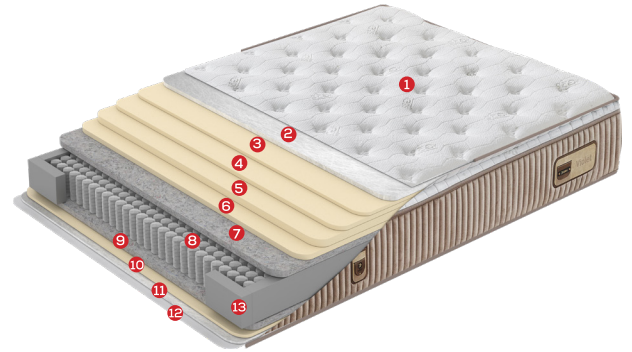

BED MATTRESS

Violet

Bağışıklık sisteminin güçlenmesine destek olmak isteyenlere ideal bir çözüm

Violet, yatak kumaşında kullanılan G32 - Germanyum elementinin negatif iyon özelliği ile hücre yenilenmesine destek olurken bağışıklık sisteminin güçlenmesini de sağlar. Beş bölgeyi paket yay katmanı sayesinde gece boyunca omurganızı destekler ve yatış pozisyonundan kaynaklı ağrılar yaşanmaması için yardımcı olur. 13 katmandan oluşan yapısı ile orta sertlikte bir yatak deneyimi sunar.

- | | |
|----------------------------------|--------------------------------|
| 1. G-32 Yatak Kumaşı | 8. Beş Bölgeyi Paket Yay |
| 2. Yüksek Gramajlı Elyaf Dolgusu | 9. Yoğunluğu Artırılmış Votka |
| 3. Rulo Sünger | 10. Rulo Sünger |
| 4. Rulo Sünger | 11. Elyaf Dolgusu |
| 5. Orta Sert Destek Süngeri | 12. Örne Yatak Kumaşı |
| 6. Orta Sert Destek Sünger | 13. Kenar Destek Sünger Sünger |
| 7. Yoğunluğu Artırılmış Votka | |

Berta

Sırtüstü ve yüzüstü yatanlar için ideal bir yatak

Berta Yatak Seti, hem sunduğu rahatlığı hem de her mobilyaya uyum sağlayan renkleriyle yatak odanızı tamamlayacak. Kapitoneli ped yüzeyi ve içindeki dolgun elyaf katmanı sayesinde pamuksu bir dokusu olan Berta, ekonomik ve uzun ömürlü yatak arayanlar için birebir. 12 katmandan oluşan yapısı ile yumuşak bir yatak deneyimi sunar.

Nova

Çift taraflı bir kullanım kolaylığı ile ekonomik bir alternatif

Nova'nın iki yüzeyinin de aynı konfor katmanlarıyla tasarlanmış olması, iyi bir uykuyu uzun yıllar iki yüzeyi ile sunmayı sağlar. 12 katmandan oluşan çift taraflı yapısı ile yumuşak bir yatak deneyimi sunan Nova, sırtüstü ve yüzüstü uyumayı sevenler ve 70 kg altı için tavsiye edilen bir alternatiftir.